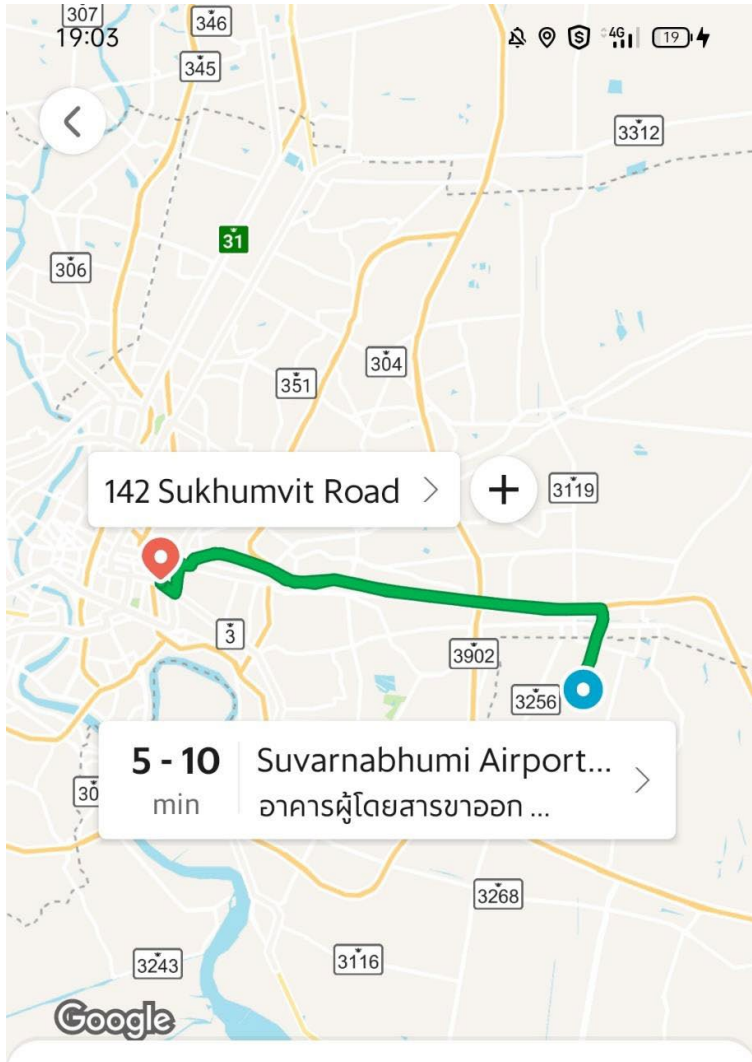

Suggested Rides

[View All](#) ^

GrabTaxi ⓘ **฿290-435** ⚡
Please pay booking fee of THB 50 plus ...

7357 | Get **฿100** off | ⋮

Book GrabTaxi